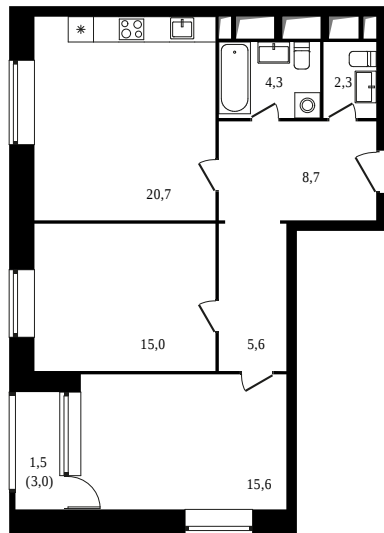

## 2 КОМНАТНАЯ КВАРТИРА

КОРПУС

2

ЭТАЖ

7 / 23

НОМЕР

054

ПЛОЩАДЬ

73,7 м<sup>2</sup>

СТОИМОСТЬ

**13 192 300 руб**

179 000 руб / м<sup>2</sup>

**Офис продаж - на объекте**

Москва, Огородный проезд, 20

Время работы

Пн-Вс: 9:00 — 21:00