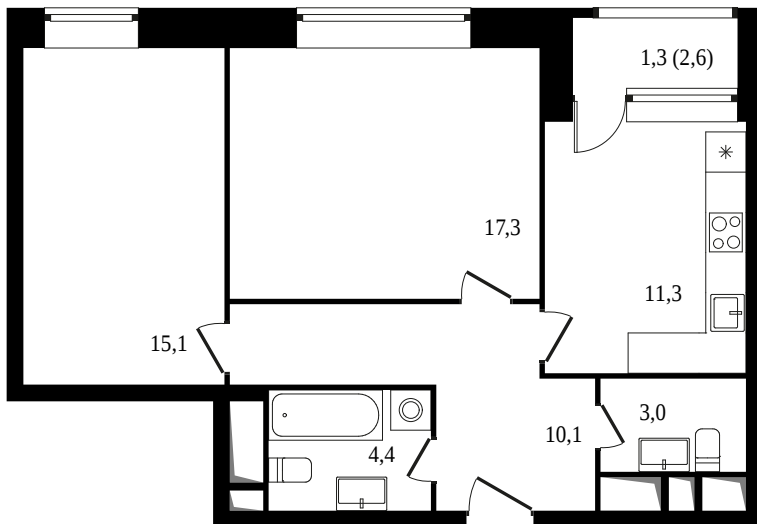

PG-ДЕВЕЛОПМЕНТ

ФОНВИЗИНСКИЙ

2 КОМНАТНАЯ КВАРТИРА

КОРПУС

1

ЭТАЖ

21 / 23

НОМЕР

192

ПЛОЩАДЬ

62,5 м²

СТОИМОСТЬ

13 125 000 руб

210 000 руб / м²

Офис продаж - на объекте

Москва, Огородный проезд, 20